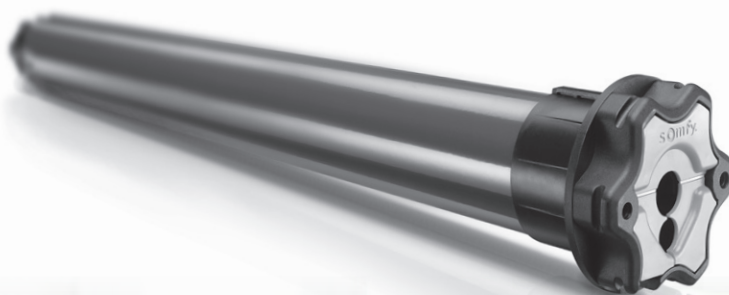

Ontdek de RS100 io motor

De fluisterstille motor van Somfy

Vraag
de Somfy
RS100 io
motor voor
al uw
rolluiken

8 goede redenen om te kiezen voor een rolluik met de fluisterstille Somfy RS100 io motor

Smart & Smooth

Fluisterstil

De Somfy RS100 io rolluikmotor is ongekend stil. Zowel binnen als buiten hoort u de motor bijna niet bij het openen en sluiten van uw rolluiken. En plaatst u de motor in de langzame "discrete modus" dan worden uw rolluiken zelfs nog stiller.

Eenvoudig en soepel

De RS100 io start en stopt uiterst beheerst door de «Soft start & Soft stop» functie. Hiermee beschermt u en verlengt u de levensduur van uw rolluik. De motor kan ook in de "discrete modus" worden bediend. Hierdoor opent en sluit het rolluik langzamer waardoor u het rolluik nauwelijks nog hoort.

Veilig

De combinatie van de Somfy motortechnologie en de verbinding van de motor met het rolluik zorgt dat een druk van meer dan 100kg kan worden weerstaan. Dit zorgt voor een prima preventieve werking tegen inbraak in uw woning.